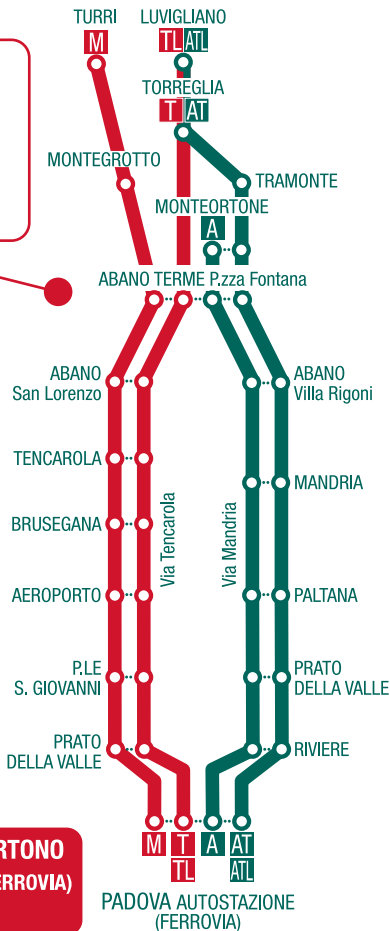

# LINEA A M T TL AT ATL

## LINEE DEI COLLI

Tempi di transito ad Abano Terme (Sacro Cuore) dopo:

- 7' da Monteortone
- 15' da Montegrotto
- 20' da Torreglia (Via Tramonte)
- 25' da Luvigliano (Via Tramonte)
- 15' da Torreglia (Via S.Daniele)
- 20' da Luvigliano (Via S.Daniele)

**LE LINEE DEI COLLI PARTONO  
DALL'AUTOSTAZIONE (FERROVIA)  
CORSIA N. 11**

LINEA LINEA LINEA  
**A AT ATL**

LINEE DEI COLLI

**PARTENZE DA PADOVA PER:  
 ABANO/MONTEORTONE/  
 TRAMONTE/TORREGLIA/  
 LUVIGLIANO  
 (VIA MANDRIA)**

## LINEE DEI COLLI

**PARTENZE DA:**  
**TURRI/MONTEGROTTO/  
 LUVIGLIANO/TORREGLIA/  
 ABANO PER PADOVA  
 (VIA TENCAROLA)**

Feriale					Sabato			Fest.	
ore	min.				min.			min.	
<b>6</b>	15M	30TL	40M	55T	15M	30TL	40M	30M	
<b>7</b>	15M	35TL	40M		00TL	15M	35TL	40M	30M
<b>8</b>	15M	30M	45M		20M	30M	50TL	30M	
<b>9</b>	05M	25M	30M		05M	30M	30M	30M	
<b>10</b>	15M				15M			30M	
<b>11</b>	15T	40M			15T	40M		00TL	30M
<b>12</b>	40M				40M			30M	
<b>13</b>	30M	40M	45TL		30M	40M	40M	45TL	30M
<b>14</b>	05M	25TL	30M		05M	25TL	30M	35T	30M
<b>15</b>	00M	25TL	30M		00M	30M		00TL	30M
<b>16</b>	00M	25M			00M	25M		30M	
<b>17</b>	45M				45M			30M	
<b>18</b>	00TL	45M			00TL	45M		30M	
<b>19</b>	30TL	50M			30TL	50M		00TL	30M
<b>20</b>	50M				50M			30M	
<b>21</b>	00TL	20M	55M		00TL	20M	55M	30M	
<b>22</b>								30M	
<b>24</b>	05M				05M			00M	